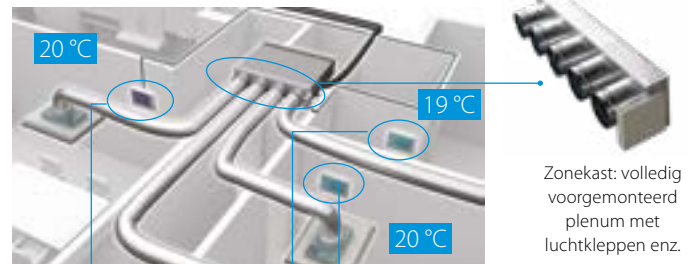

Hoe werkt het?

Afzonderlijke zonethermostaten

Blueface - Airzone hoofdthermostaat

- Grafische kleureninterface voor zoneregeling.
- Bedrade communicatie.

Think - zonethermostaat

- Grafische interface met energiezuinig e-inkscherm voor zoneregeling.
- Draadloze communicatie.

Lite - zonethermostaat

- Eenvoudige thermostaat met knoppen voor temperatuur-regeling.
- Draadloze communicatie.

Compatibiliteit

			SkyAir										VRV																					
			FDXM-F9				FBA-A(9)						FXDQ-A3						FXSQ-A															
Aantal aangedreven luchtkleppen	Artikelreferentie	Afmetingen H x B x D (mm)	25	35	50	60	35	50	60	71	100	125	140	15	20	25	32	40	50	63	15	20	25	32	40	50	63	71	80	100	125	140		
Standaard plafondruimte	2	AZEZ6DAIST07XS2																				●	●	●	●									
		AZEZ6DAIST07S2					●	●																		●	●							
	3	AZEZ6DAIST07XS3																					●	●	●	●								
		AZEZ6DAIST07S3					●	●																		●	●							
	4	AZEZ6DAIST07S4					●	●																		●	●							
		AZEZ6DAIST07M4							●	●																	●	●						
	5	AZEZ6DAIST07M5								●	●																	●	●					
		AZEZ6DAIST07L5										●	●	●	●														●	●	●	●		
	6	AZEZ6DAIST07M6									●	●																●	●					
		AZEZ6DAIST07L6											●	●	●	●													●	●	●	●		
7	AZEZ6DAIST07L7												●	●	●	●												●	●	●	●			
	AZEZ6DAIST07XL7												●	●	●	●												●	●	●	●			
8	AZEZ6DAIST07L8												●	●	●	●												●	●	●	●			
	AZEZ6DAIST07XL8												●	●	●	●												●	●	●	●			
Kleine plafondruimte	2	AZEZ6DAISL01S2	●	●											●	●	●	●																
		AZEZ6DAISL01S3	●	●												●	●	●	●															
	4	AZEZ6DAISL01M4																		●	●													
		AZEZ6DAISL01L5			●	●																●												

Voor prijzen en meer informatie over de multizonekit, zie hoofdstuk Bedieningen & Opties, vanaf pag. 270.