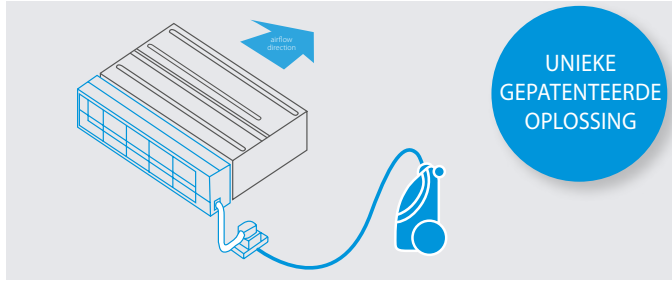

Betere luchtkwaliteit in de ruimte

- > Altijd optimale luchtstroom voorkomt tocht of geluid.

Minimale benodigde tijd voor filterreiniging

- > Bij een volle opvangbak kan het stof in de opvangbak gemakkelijk worden verwijderd met een stofzuiger.
- > Minder vuilafzetting op/tegen plafonds.

Unieke technologie

- > Met de unieke bewezen filtertechnologie van het zelfreinigend uitblaaspaneel van het cassettemodel "Roundflow".

Hoe werkt het?

- 1 Filterreiniging vindt automatisch plaats volgens de timer die is ingesteld met de afstandsbediening.
- 2 Het stof wordt verzameld in een opvangbak die in het binnendeel is geïntegreerd.
- 3 Het stof kan eenvoudig worden verwijderd met een stofzuiger, zonder het systeem te openen.