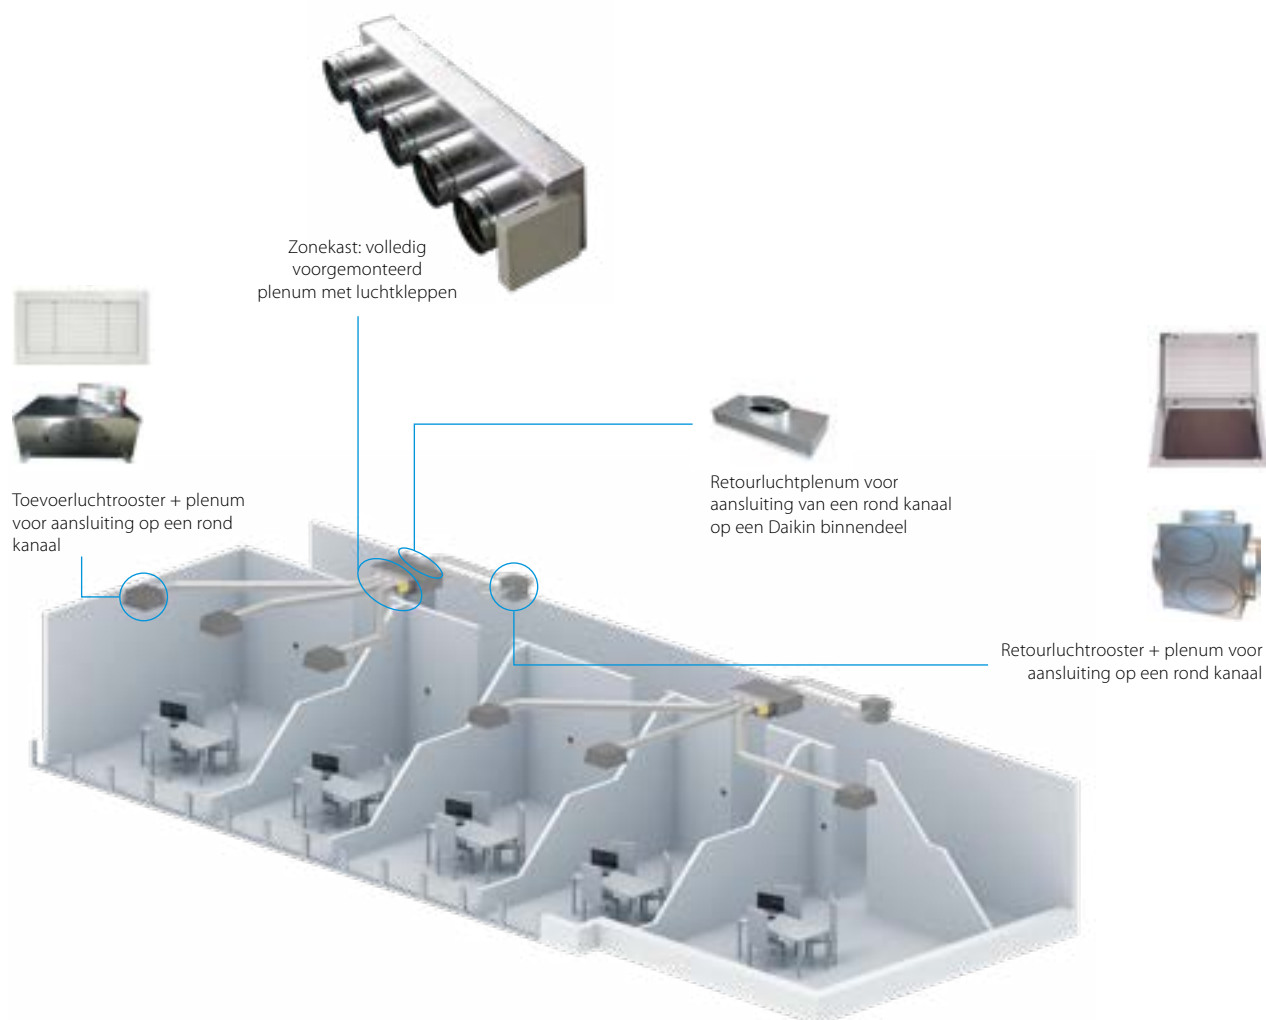

Multizonekit

Het multizonesysteem is een systeem voor regeling per kamer. Het bestaat uit aangedreven luchtkleppen die worden afgesteld met de kanaalmodellen van Daikin. Dit systeem maakt regeling van maximaal vijf of acht zones* op één binnendeel mogelijk via een centrale thermostaat in de hoofdkamer en afzonderlijke thermostaten in elke zone.

*) afhankelijk van het type kanaalmodel

Compatibiliteit

			<i>SkyAir</i>												<i>VRV</i>																				
			FDXM-F9				FBA-A(9)								FXDQ-A3/FXDA-A						FXSQ-A/FXSA-A														
Aantal aangedreven luchtkleppen	Referentie	Afmetingen H x B x D (mm)	25	35	50	60	35	50	60	71	100	125	140	15	20	25	32	40	50	63	15	20	25	32	40	50	63	71	80	100	125	140			
Standaard plafondruimte	2	AZEZ6DAIST07XS2																					•	•	•	•									
		AZEZ6DAIST07S2					•	•																•	•										
	3	AZEZ6DAIST07XS3																						•	•	•	•								
		AZEZ6DAIST07S3					•	•																	•	•									
	4	AZEZ6DAIST07S4																							•	•									
		AZEZ6DAIST07M4								•	•															•			•						
		AZEZ6DAIST07M5									•	•														•			•						
		AZEZ6DAIST07L5											•	•	•																•	•			
		AZEZ6DAIST07M6									•	•														•			•						
		AZEZ6DAIST07L6											•	•	•	•															•	•			
Kleine plafondruimte	2	AZEZ6DAISL01S2	•	•											•	•	•	•																	
	3	AZEZ6DAISL01S3	•	•											•	•	•	•																	
	4	AZEZ6DAISL01M4																	•	•															
		AZEZ6DAISL01L5			•	•																													
	5	AZEZ6DAISL01L5