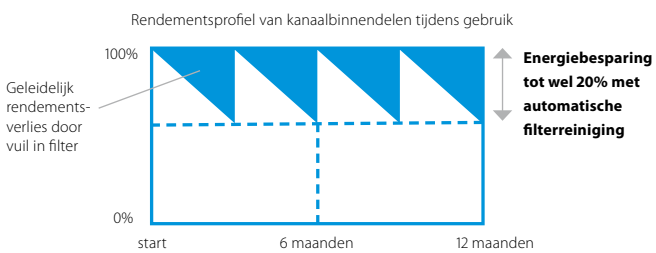

Betere luchtkwaliteit in de ruimte

- > Altijd optimale luchtstroom voorkomt tocht of geluid.

Minimale benodigde tijd voor filterreiniging

- > Bij een volle opvangbak kan het stof in de opvangbak gemakkelijk worden verwijderd met een stofzuiger.
- > Minder vuilafzetting op/tegen plafonds.

Unieke technologie

- > Met de unieke bewezen filtertechnologie van het zelfreinigend uitblaaspaneel van het cassettemodel "Roundflow".

Hoe werkt het?

- 1 Filterreiniging vindt automatisch plaats volgens de timer die is ingesteld met de afstandsbediening.
- 2 Het stof wordt verzameld in een opvangbak die in het binnendeel is geïntegreerd.
- 3 Het stof kan eenvoudig worden verwijderd met een stofzuiger, zonder het systeem te openen.